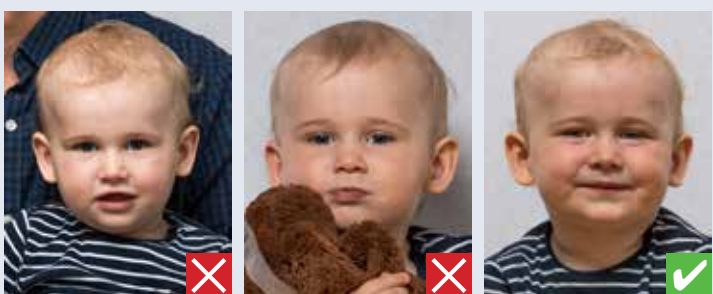

## BILLEDET SKAL VÆRE

Vellignende, taget lige forfra og egnet til indskanning. Alle regler gælder også for børn.

## MOTIV

Flere personer Flere motiver

Ikke centreret Flerfarvet baggrund

Der må kun være én person på billedet, som skal være taget lige forfra. Baggrunden skal være uden motiver og i ensartet lys farve, f.eks. lys blå eller lys grå. Billedet skal være i farve eller sort/hvid.