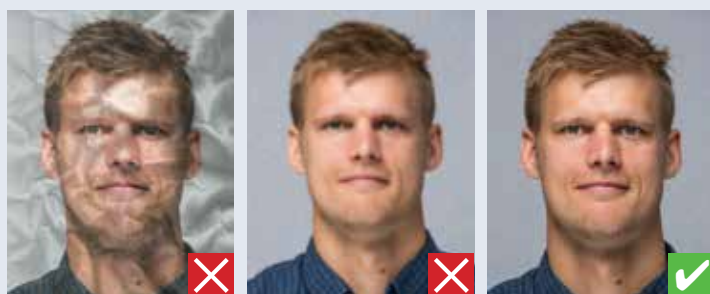

Beskadiget Uskarpt

Billedet skal være af god kvalitet og uden huller, stempler eller andre skader.