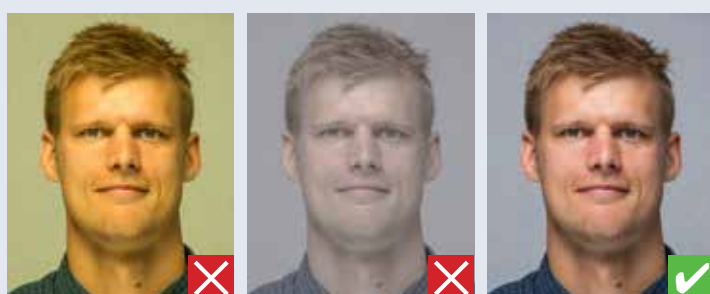

## BILLEDKVALITET

For lyst, skarp blitz For mørkt

Skygge på ansigt Skygge på baggrund

Belysningen skal være jævn og må ikke lave skygger i ansigt eller på baggrund.

Billeder af personer med hvidt/lyst hår og personer med lyst tørklæde skal have en baggrund i skarp kontrast.