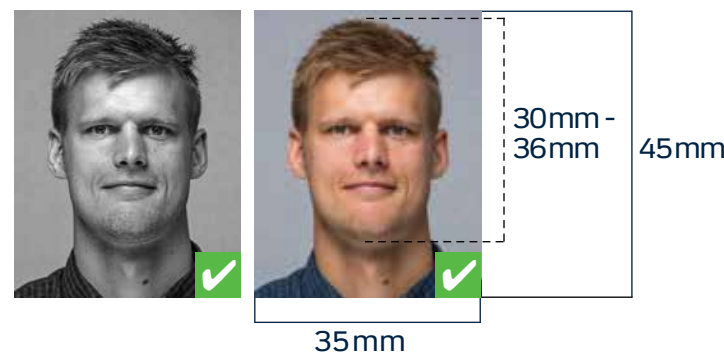

# FOTO PAS OG KØREKORT

## BILLEDET SKAL VÆRE

Vellignende, taget lige forfra og egnet til indskanning. Alle regler gælder også for børn.

## FORMAT

35mm x 45mm.  
Hovedet mellem 30-36mm fra hagespids til hårtop.