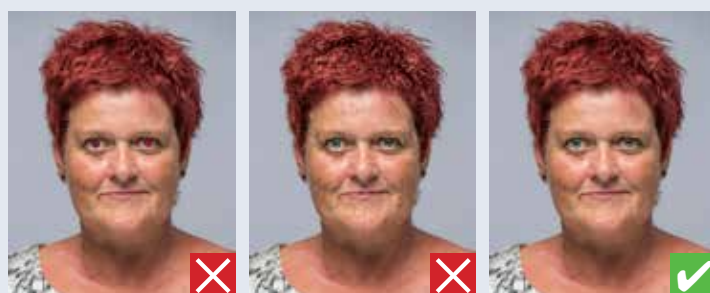

## BILLEDKVALITET

For lyst, skarp blitz For mørkt

Skygge på ansigt Skygge på baggrund

Belysningen skal være jævn og må ikke lave skygger i ansigt eller på baggrund.

Billeder af personer med hvidt/lyst hår og personer med lyst tørklæde skal have en baggrund i skarp kontrast.

Unaturlige farvetoner Udvaskede farver

Beskadiget Uskarpt

Billedet skal være af god kvalitet og uden huller, stempler eller andre skader.

Røde øjne Grynet/pixeleret

Billedet skal være et fotografi eller printet på fotopapir af god kvalitet og med meget høj opløsning.