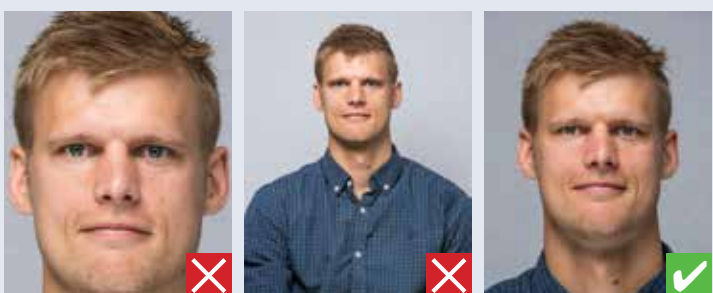

## BILLEDET SKAL VÆRE

Vellignende, taget lige forfra og egnet til indskanning. Alle regler gælder også for børn.

## MOTIV

Flere personer Flere motiver

Ikke centreret Flerfarvet baggrund

Der må kun være én person på billedet, som skal være taget lige forfra. Baggrunden skal være uden motiver og i ensartet lys farve, f.eks. lys blå eller lys grå. Billedet skal være i farve eller sort/hvid.

Øje dækket af hår Lukkede øjne

Kigger væk Hoved skævt  
Ikke lige forfra Åben mund

Blikket skal være rettet mod kameraet, øjnene helt synlige og munden lukket.

For tæt på For langt væk

Billedet skal vise ansigtet og det øverste af skuldrene.