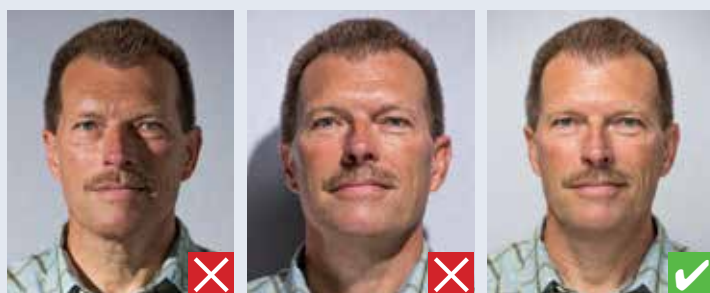

## MOTIV

Flere personer Flere motiver

Ikke centreret Flerfarvet baggrund

Der må kun være én person på billedet, som skal være taget lige forfra. Baggrunden skal være uden motiver og i ensartet lys farve, f.eks. lys blå eller lys grå. Billedet skal være i farve eller sort/hvid.

Øje dækket af hår Lukkede øjne

Kigger væk Hoved skævt  
Ikke lige forfra Åben mund

Blikket skal være rettet mod kameraet, øjnene helt synlige og munden lukket.

For tæt på For langt væk

Billedet skal vise ansigtet og det øverste af skuldrene.

## BILLEDKVALITET

For lyst, skarp blitz For mørkt

Skygge på ansigt Skygge på baggrund

Belysningen skal være jævn og må ikke lave skygger i ansigt eller på baggrund.

Billeder af personer med hvidt/lyst hår og personer med lyst tørklæde skal have en baggrund i skarp kontrast.