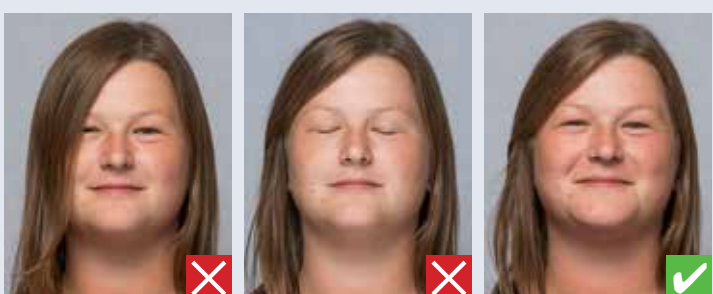

## BILLEDET SKAL VÆRE

Vellignende, taget lige forfra og egnet til indskanning. Alle regler gælder også for børn.

## MOTIV

Flere personer Flere motiver

Ikke centreret Flerfarvet baggrund

Der må kun være én person på billedet, som skal være taget lige forfra. Baggrunden skal være uden motiver og i ensartet lys farve, f.eks. lys blå eller lys grå. Billedet skal være i farve eller sort/hvid.

Øje dækket af hår Lukkede øjne

Kigger væk Hoved skævt  
Ikke lige forfra Åben mund

Blikket skal være rettet mod kameraet, øjnene helt synlige og munden lukket.

For tæt på For langt væk

Billedet skal vise ansigtet og det øverste af skuldrene.