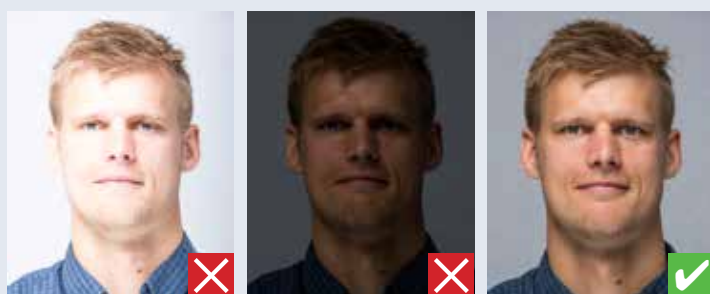

BILLEDKVALITET

For lyst, skarp blitz For mørkt